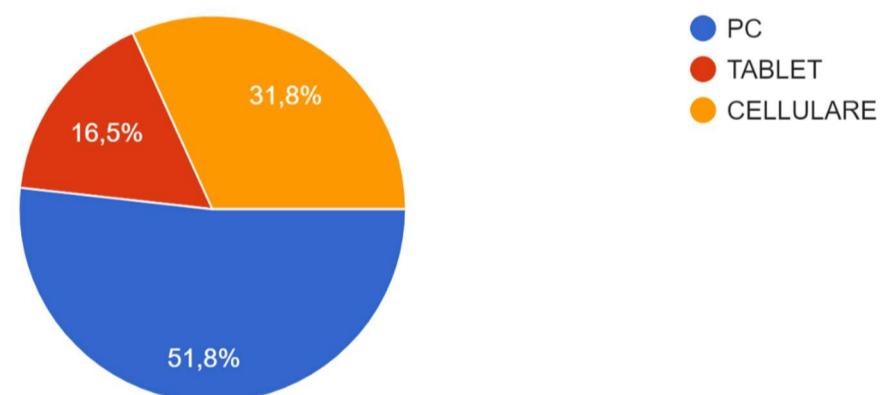

GRAFICI QUESTIONARIO GRADIMENTO FORMAZIONE A DISTANZA A.F. 2019/2020

CLASSE FREQUENTATA ALLIEVO

86 risposte

CONNESSIONE DATI UTILIZZATA

85 risposte

STRUMENTI UTILIZZATI PER DIDATTICA A DISTANZA

85 risposte

GRADIMENTO ATTIVITA' SVOLTA DAL CFP SAN LUIGI