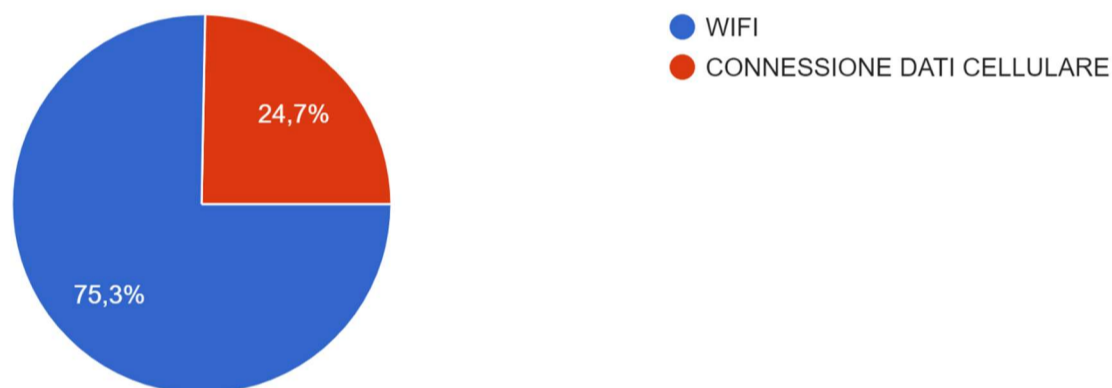

GRAFICI QUESTIONARIO GRADIMENTO FORMAZIONE A DISTANZA A.F. 2019/2020

CLASSE FREQUENTATA ALLIEVO

86 risposte

CONNESSIONE DATI UTILIZZATA

85 risposte

STRUMENTI UTILIZZATI PER DIDATTICA A DISTANZA

85 risposte

GRADIMENTO ATTIVITA' SVOLTA DAL CFP SAN LUIGI