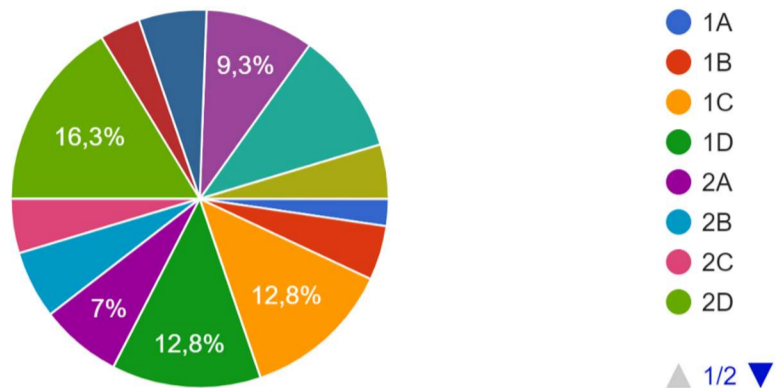

GRAFICI QUESTIONARIO GRADIMENTO FORMAZIONE A DISTANZA A.F. 2019/2020

CLASSE FREQUENTATA ALLIEVO

86 risposte

CONNESSIONE DATI UTILIZZATA

85 risposte

STRUMENTI UTILIZZATI PER DIDATTICA A DISTANZA

85 risposte

GRADIMENTO ATTIVITA' SVOLTA DAL CFP SAN LUIGI